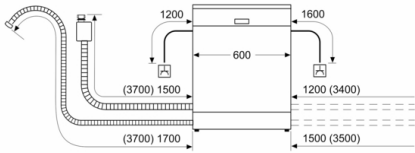

- AquaStop: eine Bosch Garantie bei Wasserschäden – ein Geräteleben lang*
- Tastensperre
- Glasschutz-Technik
- Salzeinfüllhilfe (Trichter)

Maße

- Gerätemaße (H x B x T): 84.5 cm x 60.0 cm x 60.0 cm

¹ auf einer Energieeffizienzklassen-Skala von A bis G

Serie 6, Freistehender Geschirrspüler, 60 cm, Black inox SMS6ECC00E

Maße in mm

⚡ Steckdose
() Werte mit Verlängerungssatz